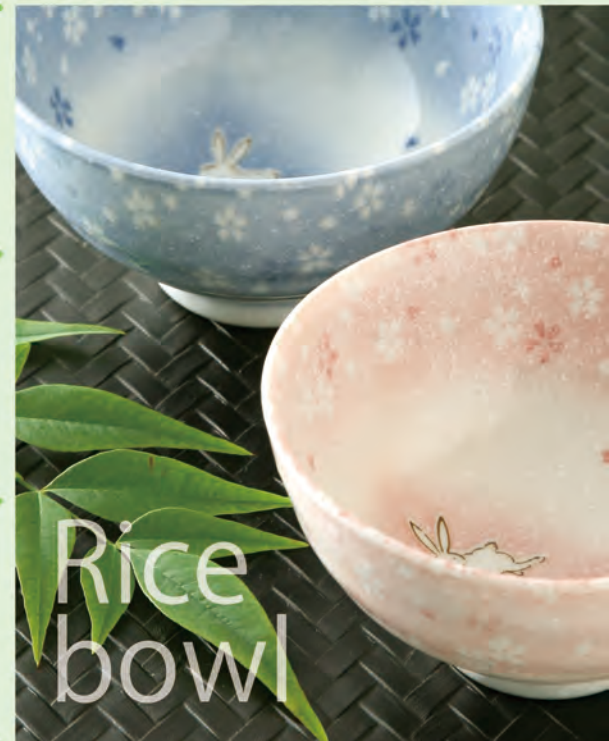

Non wrap bowl

ノンラップボール
コレクション

ノンラップ S (φ134×H52mm)
 ノンラップ M (φ159×H55mm)
 NL 35鉢 (φ108×H52mm)
 NL 40鉢 (φ134×H52mm)
 NL 50鉢 (φ160×H71mm)

毎日の食卓で大活躍の
ノンラップボール。

Non wrap bowl

Rice bowl

飯碗
コレクション

中平 (φ113×61mm)
 大平 (φ120×65mm)
 毛料 (φ143×68mm)

毎日の食卓をより楽しく、
より美味しく演出します。

Rice bowl